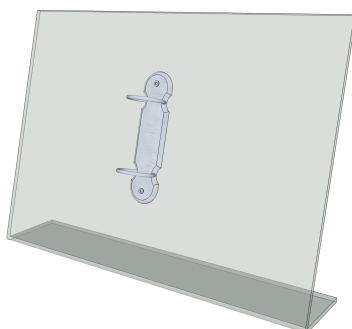

Stojánek L - malý

Rozměry: 70x40mm, atypické rozměry

Stojánek T s trojúhelníkovou podstavou

Rozměry: DIN A3, A4, A5, A6, atypické rozměry

Stojánek L s kroužkovou vazbou

Rozměry: DIN A3, A4, A5, atypické rozměry

Stojánek na zboží

Rozměry: atypické rozměry

Stojánek L

Rozměry: DIN A3, A4, A5, A6, atypické rozměry

Kapsa se závěsem

Rozměry: DIN A3, A4, A5, A6, atypické rozměry

Kapsa s magnetickou páskou

Rozměry: DIN A3, A4, A5, A6 atypické rozměry

Kapsa nalepovací

Rozměry: DIN A3, A4, A5, A6, atypické rozměry

Kapsa dvojitá s magnetickou páskou

Rozměry: DIN A4, A5, A6, atypické rozměry

Kapsa dvojitá nalepovací

Rozměry: DIN A4, A5, A6, atypické rozměry

Stojánek L - malý

Rozměry: DIN A5, A6, atypické rozměry

Stojánek L - malý s magnetickou páskou

Rozměry: DIN A5, A6, atypické rozměry